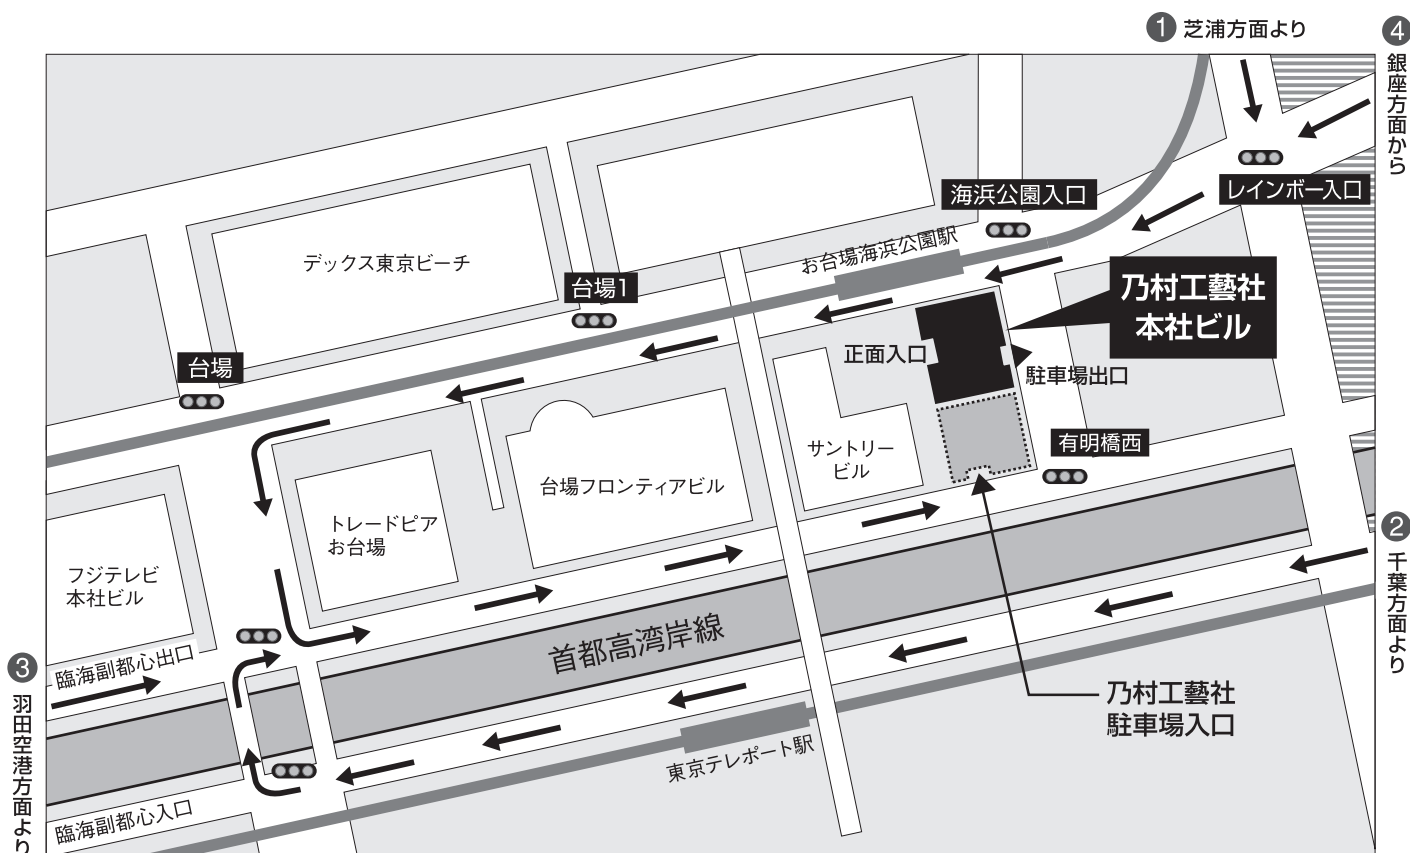

### ① 芝浦方面よりレインボーブリッジ利用

首都高速／台場出口・一般道ともに、レインボーブリッジ左車線から「レインボー入口」信号を右折、お台場海浜公園駅(弊社前)を越えて直進、3つ目の信号「台場」(フジテレビ前)を左折、すぐの国道357号線をさらに左折、300m先左手に弊社地下駐車場入口がございます。

### ② 千葉方面より湾岸道(西行き)利用

有明出口より側道に入り、国道357号線を1.5キロ進み臨海副都心入口手前の信号を右折、すぐの信号をさらに右折し直進、300m先左手に弊社駐車場入口がございます。

### ③ 羽田空港方面より湾岸道(東行き)利用

首都高速／湾岸線・東京港トンネルを出てすぐの「臨海副都心出口」から側道に入り、最初の信号を過ぎて300m先左手に弊社駐車場入口がございます。

### ④ 銀座方面から晴海通り利用

新晴海大橋を渡り「かえつ学園」信号を右折、1.5キロ進み、お台場海浜公園駅(弊社前)を越えて直進、「台場」信号(フジテレビ前)を左折、すぐの国道357号線をさらに左折、300m先左手に弊社地下駐車場入口がございます。